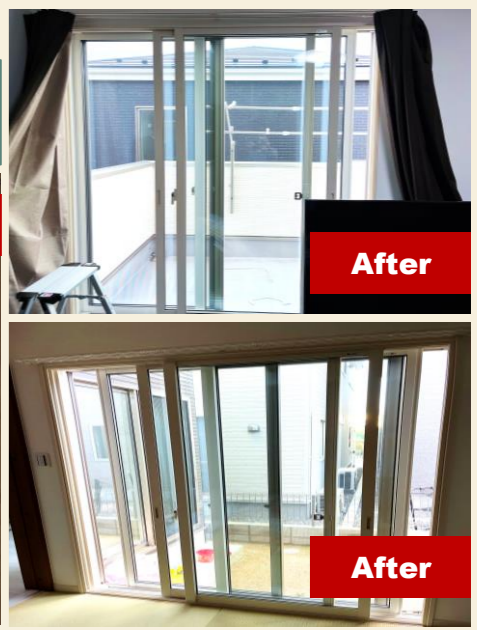

口コミ募集中！！

ドプロで施工したことのあるお客様は是非、口コミをお願いします。  
 口コミの評価とコメントをして下さった方には「クオカード500円分」をプレゼント致します！まずはGoogleを開いて「ドプロ」で検索をお願いします！！

施工事例46

T様邸 インプラス設置工事

こどもみらい住宅  
 支援事業対象工事

線路沿いの新築のお家で、周りの音が気になるというお問い合わせがあり、防音効果のある内窓【インプラス】を補助金制度を活用して5ヶ所に設置しました。

K様邸 浴室改修工事

変形タイプ在来浴室をユニットバスへ

変形のコーナー部の壁をはつり四角形にすることで、今より大きいサイズの浴室になりました。

2つの窓を1つに減らし、残った既存の窓を半分の大きさにすることで浴室の寒さが軽減しました。

1面のみアクセントカラーで組石グレーにしました。他が白基調なので、アクセントカラーが映えてとてもおしゃれな浴室になりましたね。

丸石法面工事の進捗状況

前回に引き続き、丸石保育園近くの法面工事の進捗をお伝えいたします。