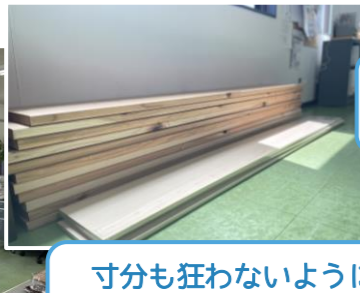

## リフォームクイズ【DIY偏】

Q. 水性サビ止め塗料の上に油性建物用塗料を塗ることは問題ないでしょうか？

油性建物用塗料

水性サビ止め塗料

A 問題ない、ただし

B 水性の上に油性を塗るのは間違いである

答えはページ右下にて

## DIYやってみました…9

カタログが増えてきたので、カタログボックスをDIYしてみました～！板を2種類買ってきて、仕切りの部分はマットブラックに塗装。可愛く仕上がりました！

施工者：社長

施工前

ムラなく塗装

完成！

施工中

施工中