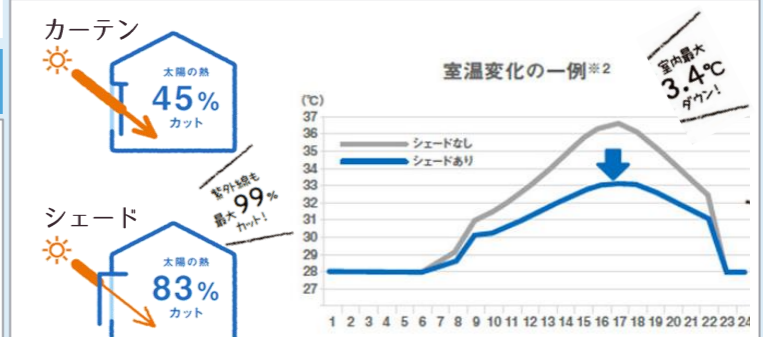

リフォームは全世帯対象  
 (賃貸含む)

最大35万円補助!!

期間:2024年1月19日まで  
 ※予算がなくなり次第終了

※ 耐震基準が必要  
 (1986/6/1以降に建築確認を  
 受けたことが条件)

開口部の断熱化工事 (ZEH仕様)  
 【必須工事】

窓改修 玄関ドア改修  
 補助上限額 **35** 万円/戸 (省エネ設計費と併せて)  
 ※省エネ診断費は別途補助

- 【補助対象内容】  
 省エネ改修(建替え含む)  
 ○必須項目  
 \ 複数の開口部のZEH  
 仕様基準を満たす改修  
 \ 2ヶ所以上の開口部  
 の改修

商品紹介 「スタイルシェード」の節電効果

スタイルシェード 夏になると、窓から日差しが  
 差し込んで、とにかく暑い。すだれやよしずは傷む  
 心配があるし見た目もちょっと…。  
 そんなお悩みも、「外付日よけ」ですっきり解決。

部屋の外側でのカットが効果的?!

熱の大部分を窓の外側でシャットアウトできるので、  
 室内の温度上昇をしっかりと抑えられます。

口コミ募集中!!

ドポコで施工したことのあるお客様は是非、口コミをお願いします。  
 口コミの評価とコメントをして下さった方には「クオカード  
**500円分**」をプレゼント致します! まずはGoogleを開いて  
 「ドポコ」で検索をお願いします!!