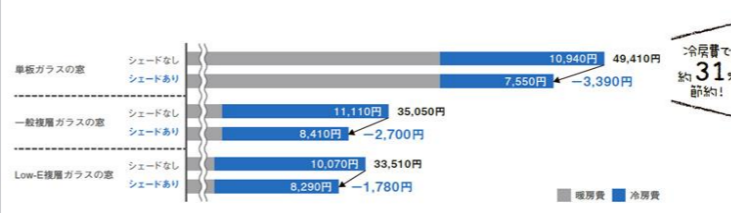

リフォームは全世帯対象  
 (賃貸含む)

最大35万円補助!!

期間:2024年1月19日まで  
 ※予算がなくなり次第終了

※ 耐震基準が必要  
 (1986/6/1以降に建築確認を  
 受けたことが条件)

開口部の断熱化工事 (ZEH仕様)  
 【必須工事】

窓改修 玄関ドア改修  
 補助上限額 **35** 万円/戸 (省エネ設計費と併せて)  
 ※省エネ診断費は別途補助

- 【補助対象内容】  
 省エネ改修(建替え含む)  
 ○必須項目  
 \ 複数の開口部のZEH  
 仕様基準を満たす改修  
 \ 2ヶ所以上の開口部  
 の改修

商品紹介 「スタイルシェード」の節電効果

スタイルシェード 夏になると、窓から日差しが  
 差し込んで、とにかく暑い。すだれやよしずは傷む  
 心配があるし見た目もちょっと…。  
 そんなお悩みも、「外付日よけ」ですっきり解決。

部屋の外側でのカットが効果的?!

熱の大部分を窓の外側でシャットアウトできるので、  
 室内の温度上昇をしっかりと抑えられます。

口コミ募集中!!

ドポコで施工したことのあるお客様は是非、口コミをお願いします。  
 口コミの評価とコメントをして下さった方には「クオカード  
**500円分**」をプレゼント致します! まずはGoogleを開いて  
 「ドポコ」で検索をお願いします!!